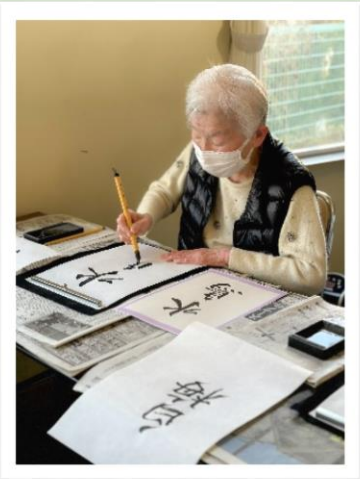

鶴寿荘デイ便り

令和5年
3月号

鶴寿荘デイサービスセンター

静 動

時に動き、時に静なれば、
気めぐりて滞らず

貝原益軒『養生訓』より

お昼は**節分**に因んだメニュー
 (大豆ごはん・鰯の梅しそフライetc)で
 美味しく体の中の鬼を追い払いました。
 午後は『落花生のつかみ取り』や
 お手玉を鬼にぶつける『的あて』で
福をつかみ取りました。

2月の壁画作り
『梅』