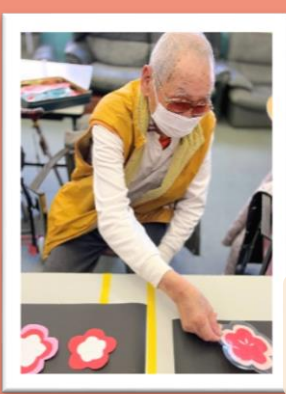

鶴寿荘デイ便り

令和5年
3月号

鶴寿荘デイサービスセンター

静 動

時に動き、時に静なれば、
気めぐりて滞らず

貝原益軒『養生訓』より

お昼は**節分**に因んだメニュー
 (大豆ごはん・鰯の梅しそフライetc)で
 美味しく体の中の鬼を追い払いました。
 午後は『落花生のつかみ取り』や
 お手玉を鬼にぶつける『的あて』で
福をつかみ取りました。

2月の壁画作り
『梅』